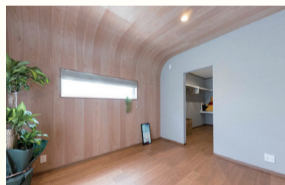

最終公開!お見逃しなく!
MODELHOUSE
NAGOMI
FINAL OPEN
 4/13 SAT 14 SUN 20 SAT 21 SUN
 10:00-17:00 予約なしでご覧頂けます

3LDK
平屋モデルハウス

シンプルで美しい北欧デザインと日本人の感性に響く、和の趣が奏でるジャパニーズスタイルNAGOMI。今回は最後の見学会となります。機能的な生活動線でスペースの無駄を減らしコストも抑えられる間取りをご体感ください。

身支度、ただいま動線を実現
 暮らしのシーンを考えた便利な動線上ファミリークローゼット

無垢材の洗面台
 優しい感触に包まれる穏やかな日常動線上で、おしゃれに便利に

人気のランドリールーム
 ランドリーサイクルがここで完結天候に左右されないお洗濯ライフ

ピンクカバ材のアール天井
 リラックス効果のあるやさしい木目が質の高い睡眠へ誘います

鹿児島品質。鹿児島価格。

鎌田建設株式会社
 〒899-4462 霧島市国分敷根141番地
☎0995-45-3000