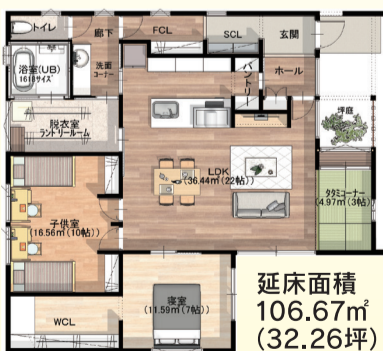

身支度、ただいま動線を実現
 暮らしのシーンを考えた便利な動線上ファミリークローゼット

無垢材の洗面台
 優しい感触に包まれる穏やかな日常動線上で、おしゃれに便利に

人気のランドリールーム
 ランドリーサイクルがここで完結天候に左右されないお洗濯ライフ

ピンクカバ材のアール天井
 リラックス効果のあるやさしい木目が質の高い睡眠へ誘います

鹿児島品質。鹿児島価格。

鎌田建設株式会社
 〒899-4462 霧島市国分敷根141番地
☎0995-45-3000