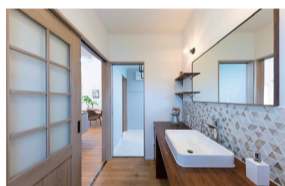

無垢材の洗面台
優しい感触に包まれる穏やかな日常動線上で、おしゃれに便利に