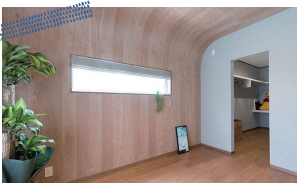

# NEW MODEL HOUSE NAGAMI GRAND OPEN

和の趣と美しい  
北欧デザインが  
融合したジャパ  
ンディ  
スタイルの家

見学予約随時受付中!

肌に触れたときに優しい自然素材とシンプルで美しいデザイン、  
そんな北欧インテリアに日本人の感性に響く和の趣を掛け合わせた  
ジャパニスタイルの平屋が誕生しました。  
回遊性のある動線に収納や家事空間をコンパクトに配置。  
暮らしの隅々にゆとりをもたらす風の時代を先取りした  
モデルハウスをぜひご覧ください。

**スタイリッシュな主寝室**  
独自の形状の天井と壁  
天然木「ピンクカバ」を採用

**身支度、ただいま動線を実現**  
暮らしのシーンを考えた便利な動線  
上ファミリークローゼット

**無垢材の洗面台**  
優しい感触に包まれる穏やかな日常  
動線上で、おしゃれに便利に

**人気のランドリールーム**  
ランドリーサイクルがここで完結  
天候に左右されない家事の楽しさ

**鎌田建設株式会社**  
☎0995-45-3000