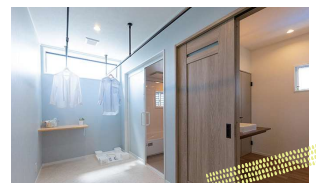

# NEW MODEL HOUSE NAGAMI GRAND OPEN

和の趣と美しい  
北欧デザインが  
融合したジャパ  
ンディ  
スタイルの家

見学予約随時受付中!

肌に触れたときに優しい自然素材とシンプルで美しいデザイン、  
そんな北欧インテリアに日本人の感性に響く和の趣を掛け合わせた  
ジャパニスタイルの平屋が誕生しました。  
回遊性のある動線に収納や家事空間をコンパクトに配置。  
暮らしの隅々にゆとりをもたらす風の時代を先取りした  
モデルハウスをぜひご覧ください。

**スタイリッシュな主寝室**  
独自の形状の天井と壁  
天然木「ピンクカバ」を採用

**身支度、ただいま動線を実現**  
暮らしのシーンを考えた便利な動線  
上ファミリークローゼット

**無垢材の洗面台**  
優しい感触に包まれる穏やかな日常  
動線上で、おしゃれに便利に

**人気のランドリールーム**  
ランドリーサイクルがここで完結  
天候に左右されない家事の楽しさ

**鎌田建設株式会社**  
☎0995-45-3000