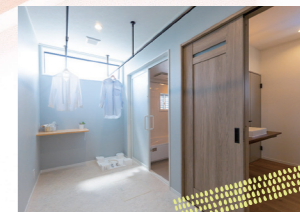

NEW MODEL HOUSE NAGOMI 和美 GRAND OPEN

6/24^{SAT} - 25^{SUN} 10:00 - 17:00
6/26(月)以降に見学希望の方は予約制になります

スタイリッシュな主寝室

独自の形状の天井と壁
天然木「ピンクカバ」を採用

身支度、ただいま動線を実現

暮らしのシーンを考えた便利な
動線上ファミリークローゼット

無垢材の洗面台

優しい感触に包まれる穏やかな日常
動線上で、おしゃれに便利に