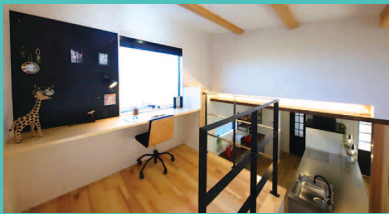

霧島市国分広瀬 平屋モデルハウス Last event

最終公開

好評いただいております
平屋モデルハウス『Café Like』、
今回で最終の見学会となります。
まだご覧いただけてない方は
お気軽にお越しください！

4/22・23・29・30 10:00-17:00
SAT SUN SAT SUN 予約不要

Café Like

家族とくつろぎのおしゃれ時間

キッズスペース KIDS SPACE

子供の成長に合わせて上下階を使い分け。階下は幼少期のプレイルームとして、就学する頃には階上のスタディカウンターで勉強や読書とマルチに活躍。

キッチン KITCHEN

リビング・ダイニングとの一体感を意識したフラット対面キッチン。家族と、ときには、気の置けないメンバーが集えば楽しいお料理タイムのはじまり。

ひみつの通路発見!?

HOUSE DATA
●敷地面積 / 232.40㎡(70.30坪)
●延床面積 / 108.73㎡(32.89坪)

キッズルーム KIDS ROOM

「ikutaエアウォッシュフローリング」を採用。可視光型触媒による消臭、VOC低減効果をプラスした“空気を洗う健康フローリング”です。

リビング LIVING ROOM

ステキな開放感！
秘訣は勾配天井×間接照明。

ランドリールーム LAUNDRU ROOM

働くママに人気♪この一部屋で「洗う→干す→たたむ」の流れがスムーズに完結できます。

NEW MODEL HOUSE

R5.6月
OPEN
coming soon

鎌田建設株式会社
〒899-4462 霧島市国分敷根141番地
☎0995-45-3000

かこしまに
くらすを想う。
カマダの家。