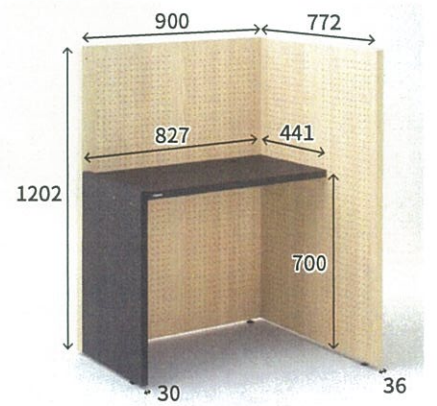

すぐに組み立てが可能な簡単デスク。 家中どこでも、こもれる半個室が出来ます。

工事は不要。約1㎡の「置くだけ」集中スペース

誰でも簡単、約15分で組み立て完了。パーティションが緩やかに空間を仕切るので、周囲からの視線を遮って、作業に集中できます。

設置場所にあわせて
左右の組み替えが可能。

左設置

右設置

座れば視線を遮り、立てば視線が通る「高さ」

パーティションパネル高さは集中して作業する際の視線を考えた高さで設定。視線を上げれば家族の気配を感じることができます。

■色柄

空間になじむ落ち着いた木目柄

パネル部

ライトナチュラル柄

ミディアムグレー柄

デスク部

ダーク柄

パネル部は、フックなどがかけられる有孔ボード

市販のフックや金具を使うことで有孔ボードを自分好みにアレンジ。配線をすっきり隠す配線孔加工付きです。

※有孔ボードの穴は直径5mm、25mm間隔です。

■商品サイズ

(単位:mm)

組み合わせ品番	希望小売価格
XMDJ10940LD	88,000円 (税抜)
パネル部 MDJ1PA0940L	ライトナチュラル柄
デスク部 MDJ1DE0940D	ダーク柄

組み合わせ品番	希望小売価格
XMDJ10940GD	88,000円 (税抜)
パネル部 MDJ1PA0940G	ミディアムグレー柄
デスク部 MDJ1DE0940D	ダーク柄

商品名	品番	希望小売価格	梱包サイズ(mm)	梱包重量
◆KOMORU パネルW9H12 ライトナチュラル柄	MDJ1PA0940L	58,000円(税抜)	幅910×長さ1210×厚み85	約23kg
◆KOMORU パネルW9H12 ミディアムグレー柄	MDJ1PA0940G	58,000円(税抜)	幅910×長さ1210×厚み85	約23kg
◆KOMORU デスクW9D4 ダーク柄	MDJ1DE0940D	30,000円(税抜)	幅450×長さ890×厚み80	約10kg