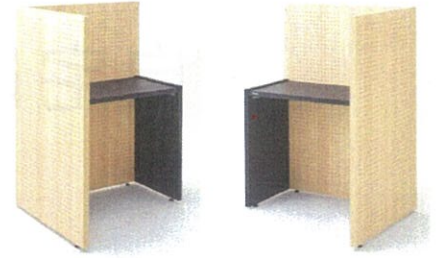

すぐに組み立てが可能な簡単デスク。 家中どこでも、こもれる半個室が出来ます。

工事は不要。約1㎡の「置くだけ」集中スペース

誰でも簡単、約15分で組み立て完了。パーティションが緩やかに空間を仕切るので、周囲からの視線を遮って、作業に集中できます。

設置場所にあわせて
左右の組み替えが可能。

左設置

右設置

座れば視線を遮り、立てば視線が通る「高さ」

パーティションパネル高さは集中して作業する際の視線を考えた高さで設定。視線を上げれば家族の気配を感じることができます。

■色柄

空間になじむ落ち着いた木目柄

パネル部

ライトナチュラル柄

ミディアムグレー柄

デスク部

ダーク柄

パネル部は、フックなどがかけられる有孔ボード

市販のフックや金具を使うことで有孔ボードを自分好みにアレンジ。配線をすっきり隠す配線孔加工付きです。

※有孔ボードの穴は直径5mm、25mm間隔です。

■商品サイズ

(単位:mm)

組み合わせ品番	希望小売価格
XMDJ10940LD	88,000円 (税抜)
パネル部 MDJ1PA0940L	ライトナチュラル柄
デスク部 MDJ1DE0940D	ダーク柄

組み合わせ品番	希望小売価格
XMDJ10940GD	88,000円 (税抜)
パネル部 MDJ1PA0940G	ミディアムグレー柄
デスク部 MDJ1DE0940D	ダーク柄