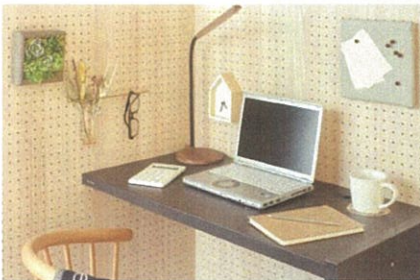

■色柄

空間になじむ落ち着いた木目柄

パネル部

ライトナチュラル柄

ミディアムグレー柄

デスク部

ダーク柄

パネル部は、フックなどがかけられる有孔ボード

市販のフックや金具を使うことで有孔ボードを自分好みにアレンジ。配線をすっきり隠す配線孔加工付きです。

※有孔ボードの穴は直径5mm、25mm間隔です。

■商品サイズ

(単位:mm)

組み合わせ品番	希望小売価格
XMDJ10940LD	88,000円 (税抜)
パネル部 MDJ1PA0940L	ライトナチュラル柄
デスク部 MDJ1DE0940D	ダーク柄

組み合わせ品番	希望小売価格
XMDJ10940GD	88,000円 (税抜)
パネル部 MDJ1PA0940G	ミディアムグレー柄
デスク部 MDJ1DE0940D	ダーク柄