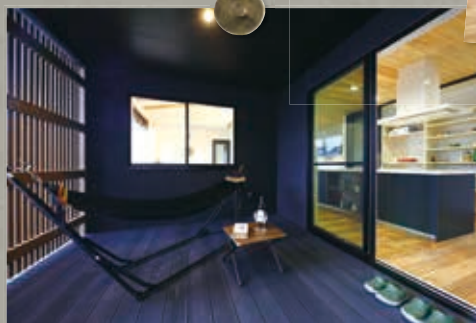

霧島市国分下井 モデルハウス「courtyard」^{コートヤード}

霧島の
平屋!

MODEL HOUSE OPEN

自然をつなぐ、部屋をつなぐ、家族をつなぐ、
コートヤードのある住まい。

豊かな自然と調和する街—霧島市に、自然を取り込み、
五感で楽しむ日常を体感できるモデルハウスが誕生しました。
室内に一歩入れば、そこはリゾートホテルさながらの落ち着きと
やすらぎに満ちた空間。ホテルライクな空間設計でありながら、
リビング学習スペースや家事動線など、便利な暮らしの
ファクターを高次元で融合しました。

モデルハウス「courtyard—コートヤード」を
どうぞご体感ください。